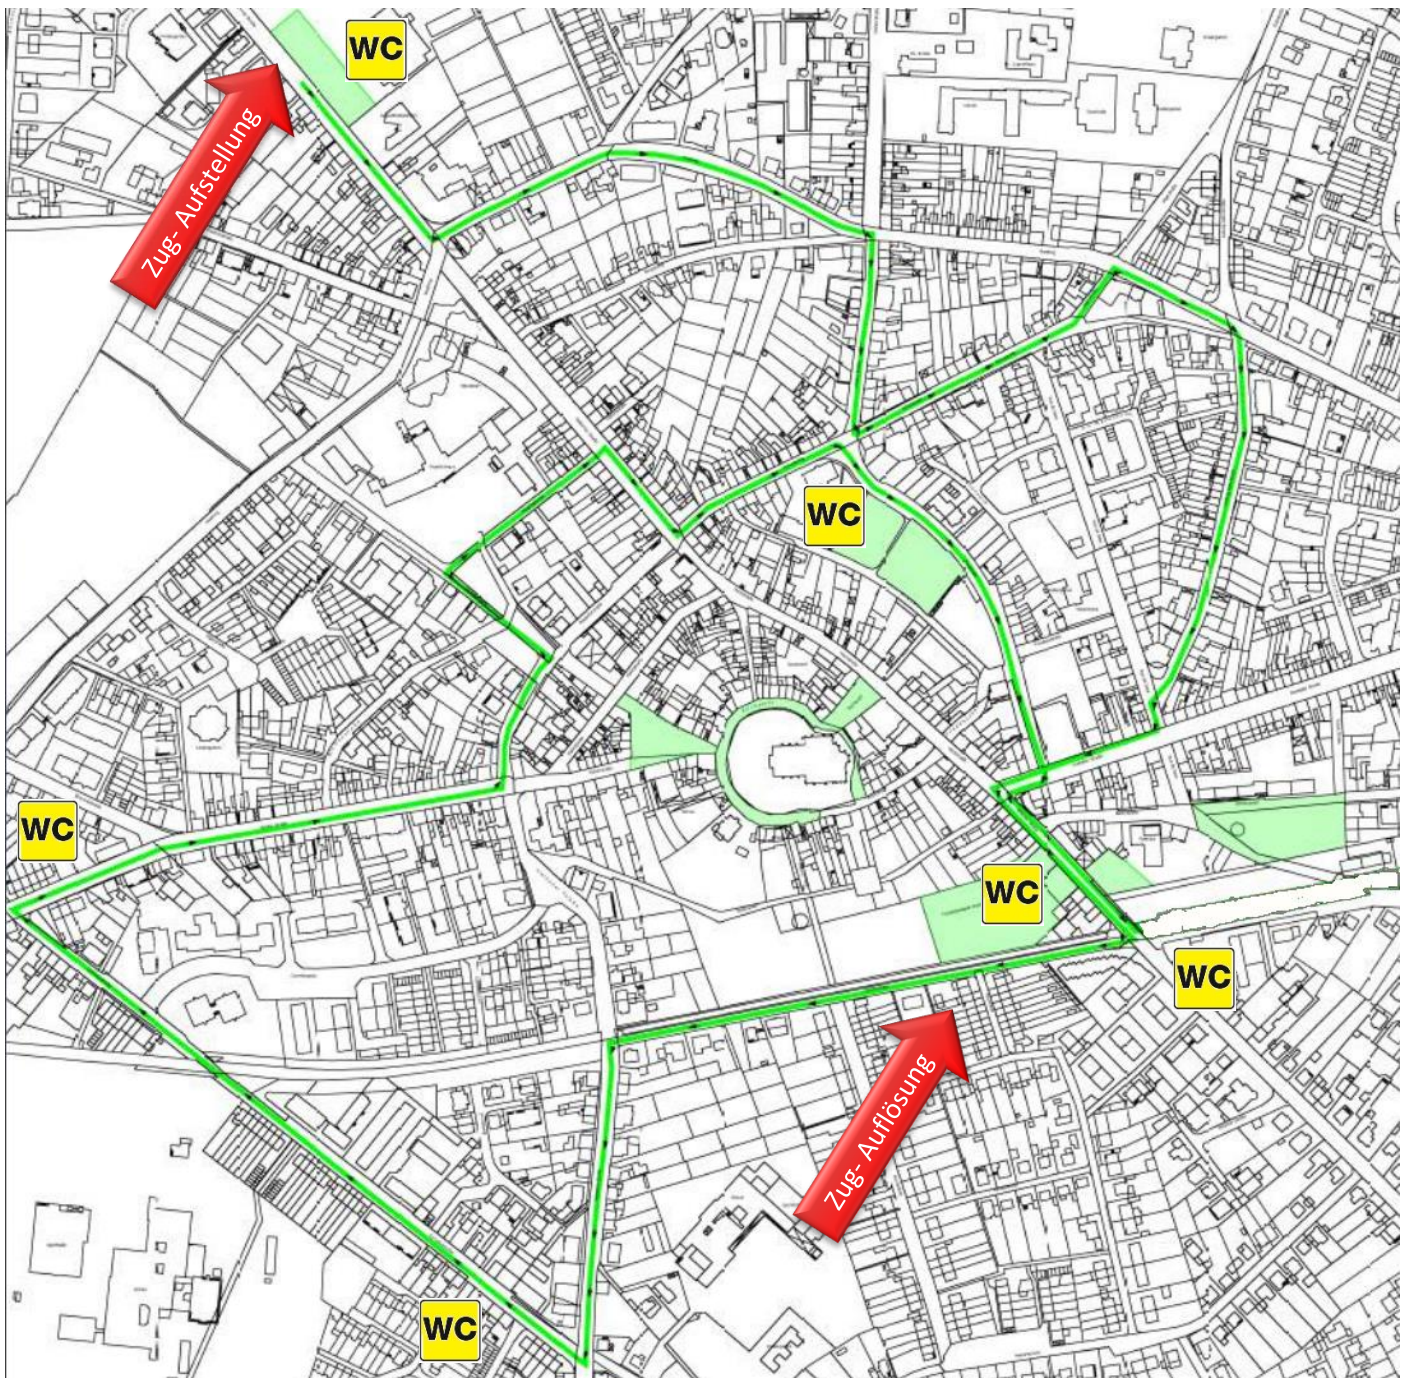

Weg des Tulpensonntagzuges am 02.03.2025

Aufstellung: ab 12:00 Uhr (Parkplatz der Jahnsportanlage)

Start: 14:11 Uhr

Ende: gegen 17:00 Uhr

Zugaufstellung: Parkplatz Gelderner Str. : Gelderner Str. -> Nordring -> Hülser Str. -> Schulstr. -> Jägerstr. -> Nordring -> Ludwig-Jahn-Str. -> Rue de Sees -> Krefelder Str. -> Willicher Str. -> Dammstr. -> Viersender Str. -> Corneliusstr. -> Vorster Str. -> Niedertor Str. -> Hospitalstr. -> Kolpingstr. -> Gelderner Str. -> Schulstr. -> Ringstr. -> Krefelder Str. -> Willicher Str. -> → **Zugauflösung: Dammstraße**

Toiletten:

- Parkplatz der Jahnsportanlage
- Zeltplatz Willicher Straße
- Corneliusstraße / Elsterweg
- Ringstraße REWE-Parkplatz
- Benrader Straße / Willicher Straße
- Vorster Straße / Corneliusstraße